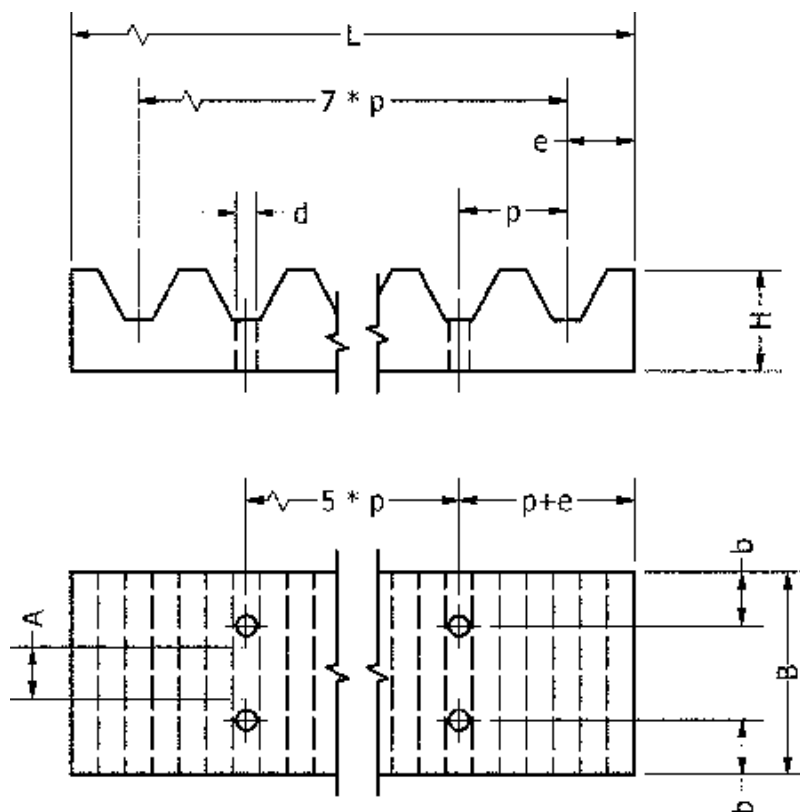

Varenummer: 6041652020010
Beskrivelse: Tandremsclamps AT5 10

Mål

A = 10
B = 29
b = 6
d = 5.5
e = 3.2
H = 8
L = 41.4